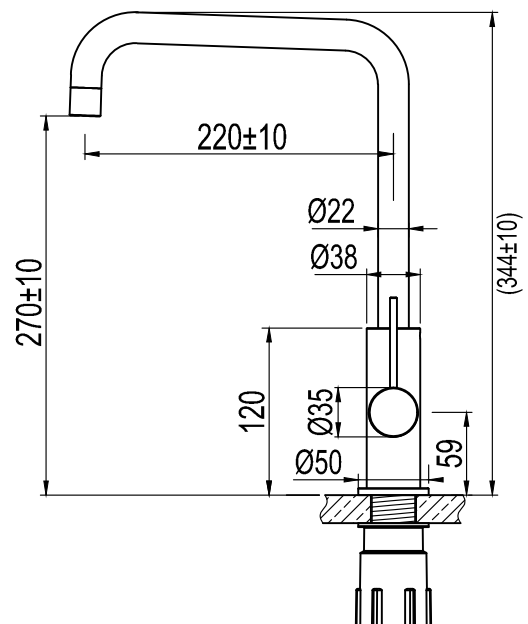

Steel Mood Original

Art no: 30130 RSK: 8311215